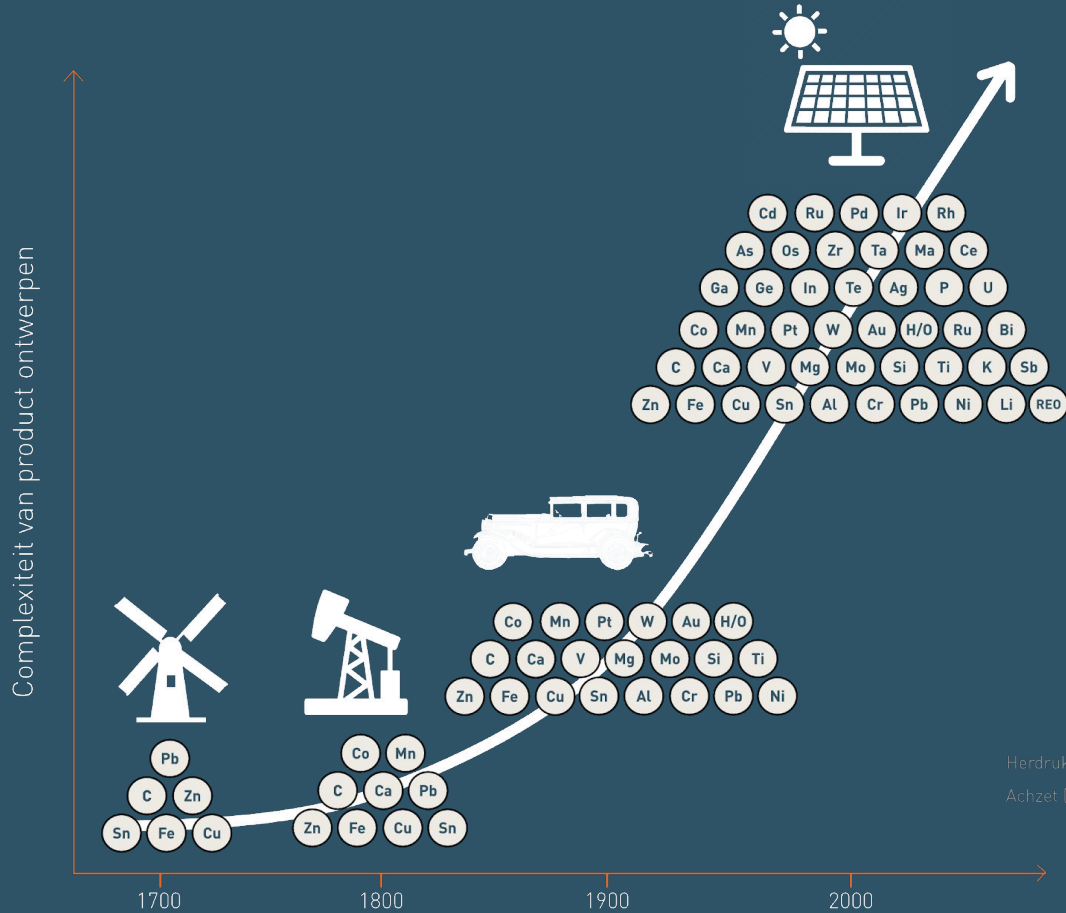

September 2020

Maayke Aimée Damen

Oprichter Excess Materials Exchange

**Welk % van de
producten die we
kopen zijn binnen 6
maanden afval?**

**Welk % van de
materiaalwaarde
gaat verloren na een
enkel gebruik?**

Wereldwijde grondstoffen extractie (1900-2050)

Extractie aan materialen in miljarden ton

Herdruckt van
Circle Economy
(2019)

Ontwikkeling van Complexiteit

Metaalproductiejaren over (2010-)

EU's Kritische Grondstoffen