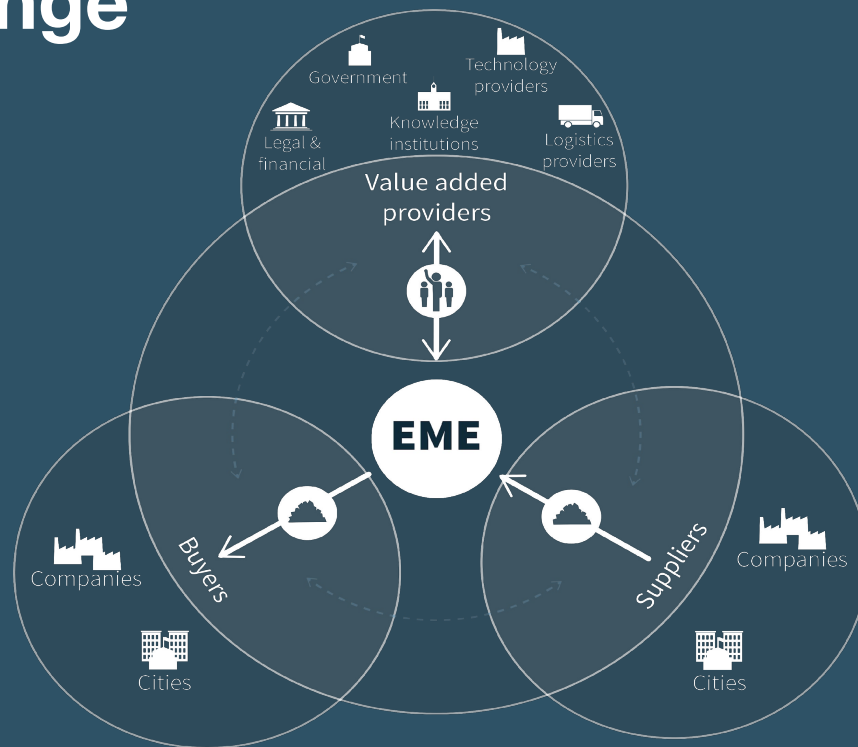

Herdruckt van P+ Magazine (2020), Harald Sverdrup

Ketentransparantie helpt
bedrijven betere
beslissingen te maken

World Economic Forum

In 2030 wil Nederland 50%
minder primaire
grondstoffen gebruiken

Grondstoffen Akkoord, 2017

Onze aanpak

Identiteit

Intelligentie

Integratie

Circulair pionieren

Kwaliteit van inzicht

GP's van nieuwe en reeds ingekochte assets.

Mogelijkheid voor keurmerk kwaliteit ingevulde GPs.