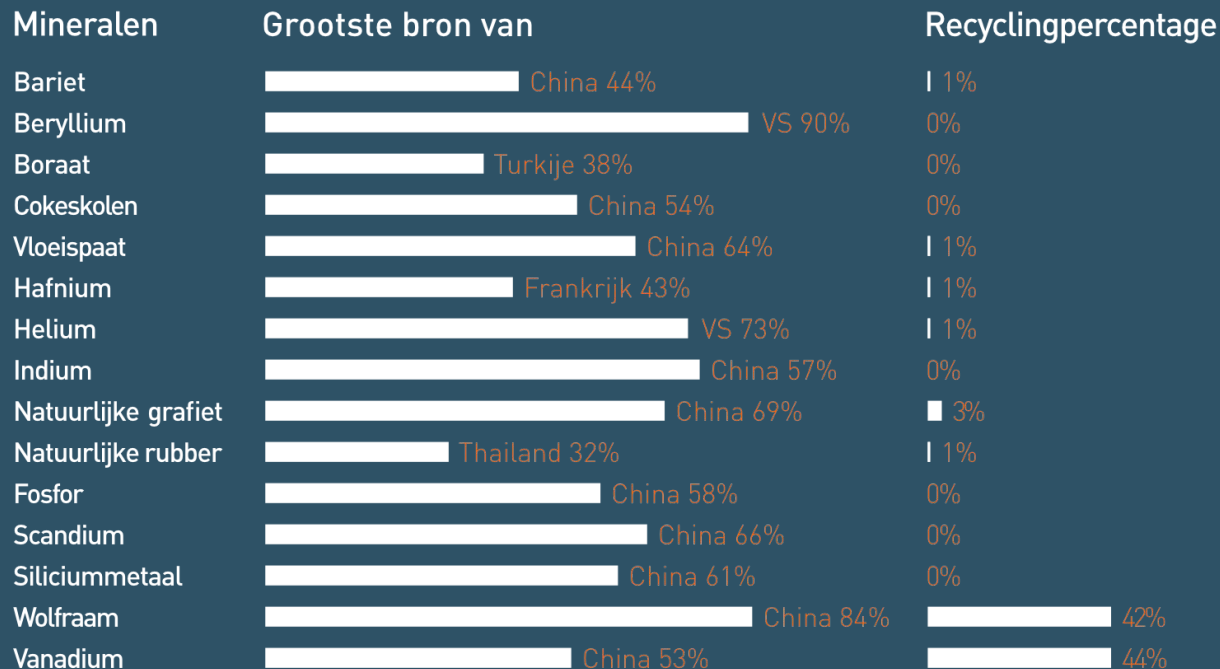

Wereldwijde grondstoffen extractie (1900-2050)

Extractie aan materialen in miljarden ton

Herdruckt van
Circle Economy
(2019)

Ontwikkeling van Complexiteit

Metaalproductiejaren over (2010-)

EU's Kritische Grondstoffen

Herdruckt van P+ Magazine (2020), Harald Sverdrup

Ketentransparantie helpt
bedrijven betere
beslissingen te maken

World Economic Forum

In 2030 wil Nederland 50%
minder primaire
grondstoffen gebruiken

Grondstoffen Akkoord, 2017