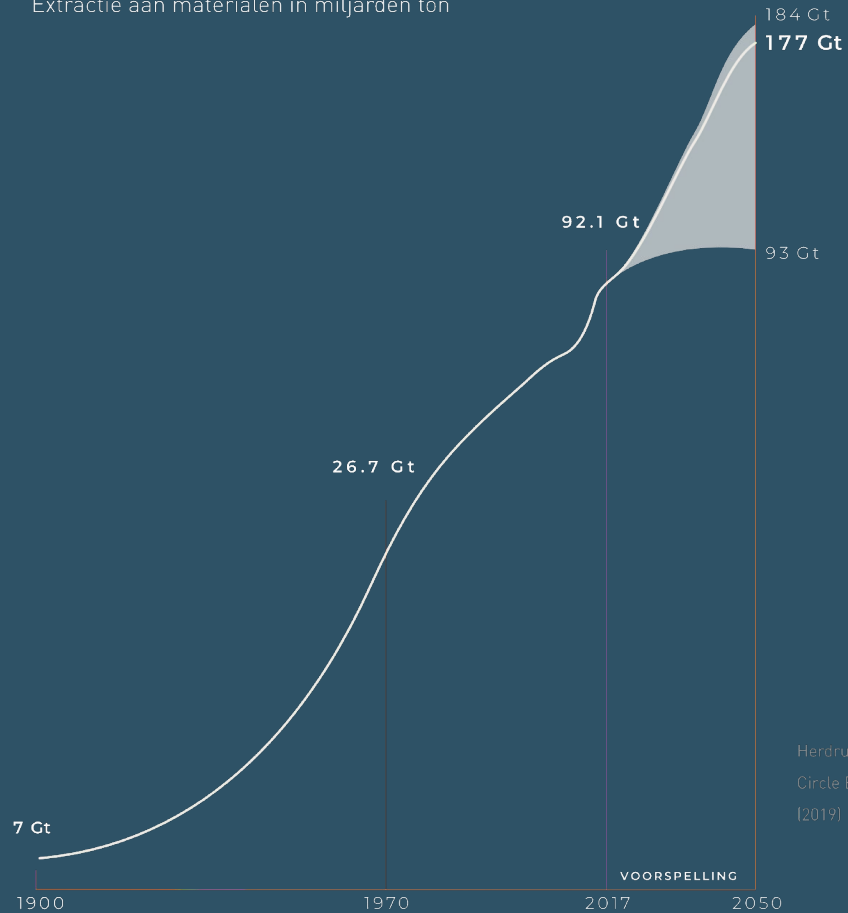

September 2020

Maayke Aimée Damen

Oprichter Excess Materials Exchange

**Welk % van de
producten die we
kopen zijn binnen 6
maanden afval?**

**Welk % van de
materiaalwaarde
gaat verloren na een
enkel gebruik?**

Wereldwijde grondstoffen extractie (1900-2050)

Extractie aan materialen in miljarden ton

Herdruckt van
Circle Economy
(2019)

Ontwikkeling van Complexiteit

Metaalproductiejaren over (2010-)

EU's Kritische Grondstoffen