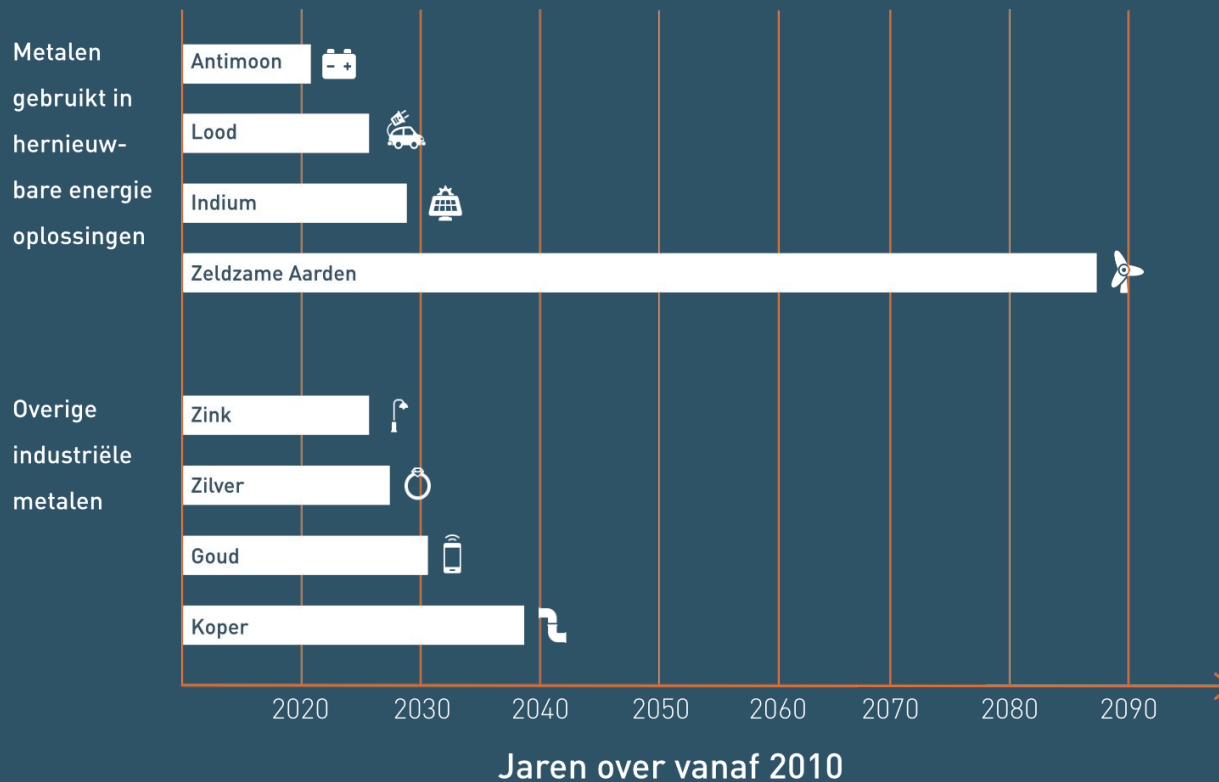

Wereldwijde grondstoffen extractie (1900-2050)

Extractie aan materialen in miljarden ton

Herdruckt van
Circle Economy
(2019)

Ontwikkeling van Complexiteit

Metaalproductiejaren over (2010-)

EU's Kritische Grondstoffen

Herdruckt van P+ Magazine (2020), Harald Sverdrup

Ketentransparantie helpt
bedrijven betere
beslissingen te maken

World Economic Forum

In 2030 wil Nederland 50%
minder primaire
grondstoffen gebruiken

Grondstoffen Akkoord, 2017